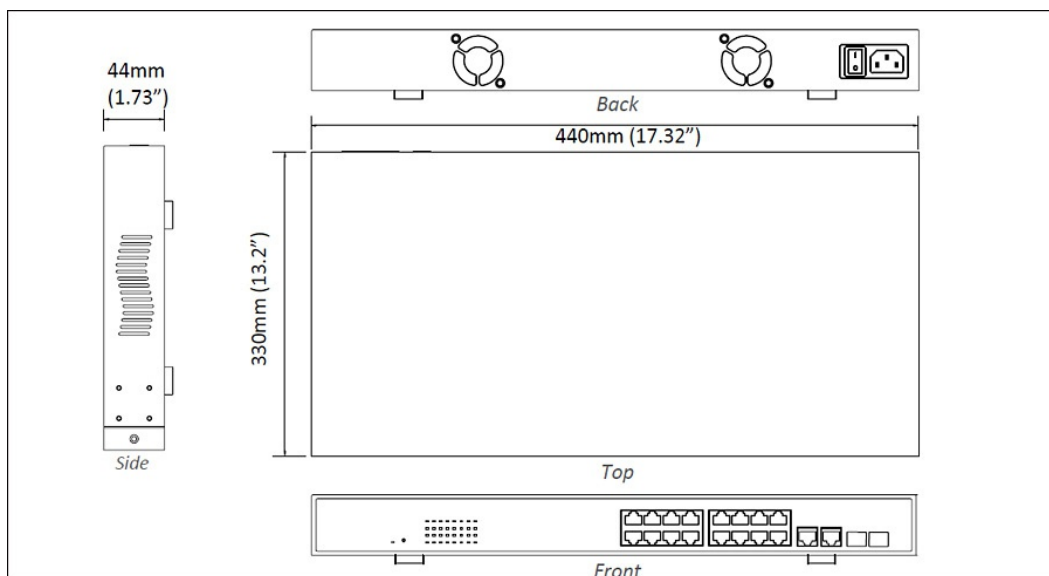

保存温度範囲

- -10 to 70°C (14 to 158°F)

使用湿度範囲

- 10 to 90% (結露なきこと)

信頼性認証

ISO

- Manufactured in an ISO 9001 facility

Safety

UL 60950

EMI

CE Mark Class A

FCC Part 15 Class A

寸法図